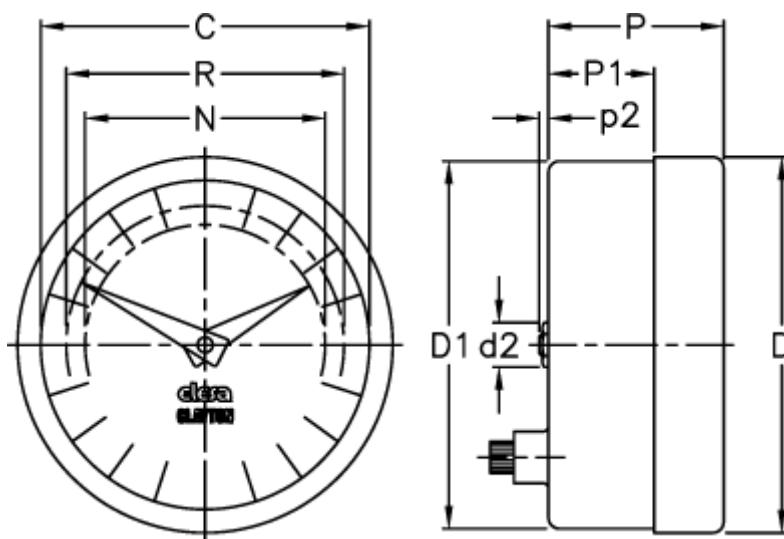

Varenummer: 2307025951
Beskrivelse: E+G Indikator
PA05-0072-D

Mål

C = 102

R = 89

D = 112.7

D1 = 111.0

d2 = 8

N = 76

P = 32

P1 = 18.8

p2 = 1.0